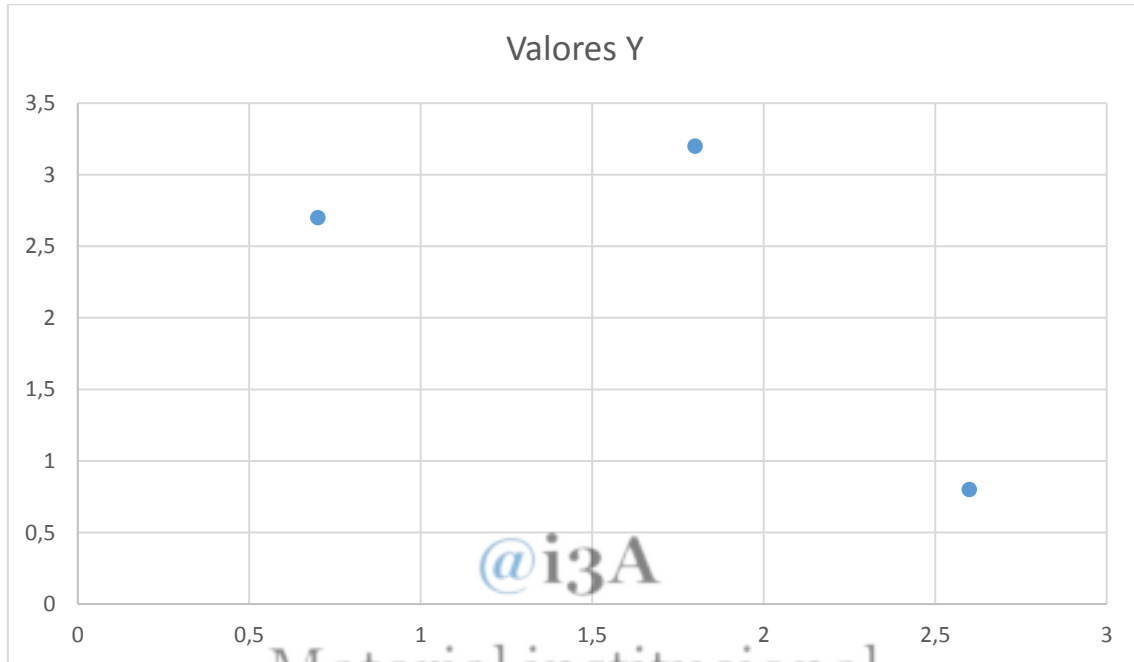

Melhor preço na categoria

Título, data
Técnica
Medidas
Assinatura
Preço de martelo
Estimativa
Vendido em DATA, LOCAL
CASA DE LEILÃO

Distribuição de lotes vendidos por faixa de preço (técnica)

Distribuição geográfica das obras vendidas

Evoluções de índices de preço

Do artista – NOME

Índice de preços de artistas brasileiros de relevância comparável

Seleção de trabalhos do mesmo autor relevantes a análise

Título, data
Técnica
Medidas
Assinatura
Preço de martelo
Estimativa
Vendido em DATA, LOCAL
CASA DE LEILÃO