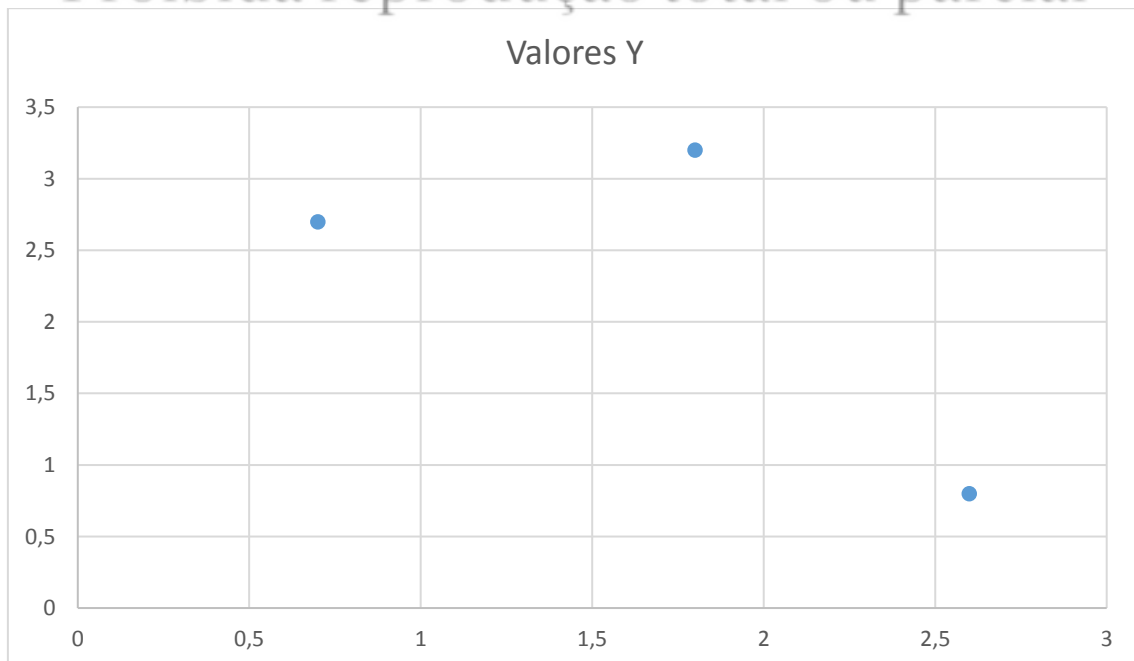

Melhor preço na categoria

Título, data
Técnica
Medidas
Assinatura
Preço de martelo
Estimativa
Vendido em DATA, LOCAL
CASA DE LEILÃO

Distribuição de lotes vendidos por faixa de preço (técnica)

Distribuição geográfica das obras vendidas

Evoluções de índices de preço

Do artista – NOME

Índice de preços de artistas brasileiros de relevância comparável

Seleção de trabalhos do mesmo autor relevantes a análise

Título, data
Técnica
Medidas
Assinatura
Preço de martelo
Estimativa
Vendido em DATA, LOCAL
CASA DE LEILÃO