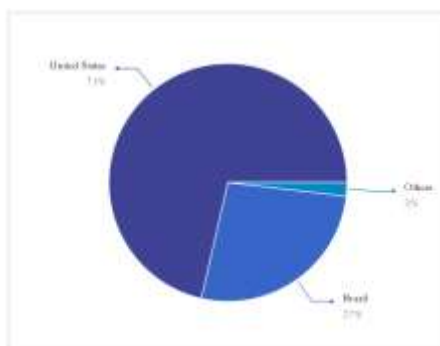

Melhor preço na categoria

Título, data
Técnica
Medidas
Assinatura
Preço de martelo
Estimativa
Vendido em DATA, LOCAL
CASA DE LEILÃO

Distribuição de lotes vendidos por faixa de preço (técnica)

Distribuição geográfica das obras vendidas

Evoluções de índices de preço

Do artista – NOME

Índice de preços de artistas brasileiros de relevância comparável

Seleção de trabalhos do mesmo autor relevantes a análise

Título, data
Técnica
Medidas
Assinatura
Preço de martelo
Estimativa
Vendido em DATA, LOCAL
CASA DE LEILÃO